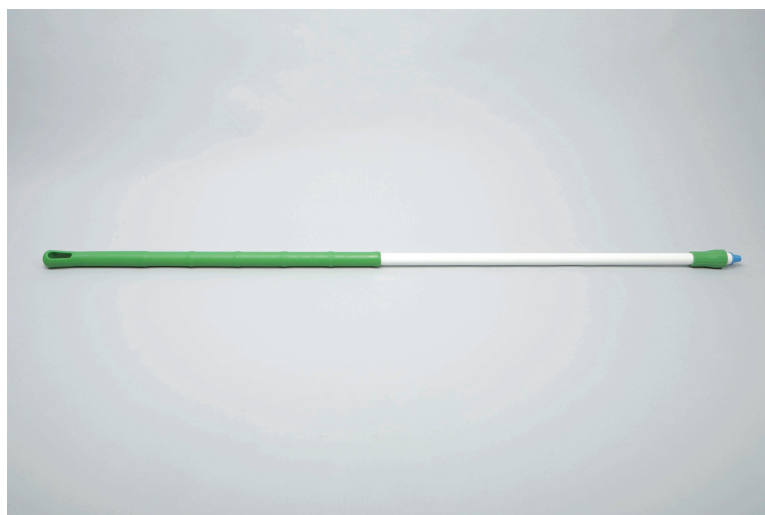

## Ergonomischer Glasfaserstiel, grün 8050301-G

### Produktdetails:

Gesamtlänge	1500mm
Gesamtbreite	/
Besatzmaterial	/
Ausführung	/
Besatzhöhe	/
Durchmesser	32mm
Körpermaterial	Glasfaser/Polypropylen
Arbeitstemperatur	Bis max. 100°
Verformungstemperatur	/
Wasserdurchlauf	Nein
Six-Safe-Stielverbindung	Ja
Verpackungseinheit	6 Stück
Nettogewicht	0,57kg
EAN-Nummer	4052537008161
Zolltarifnummer	39269097